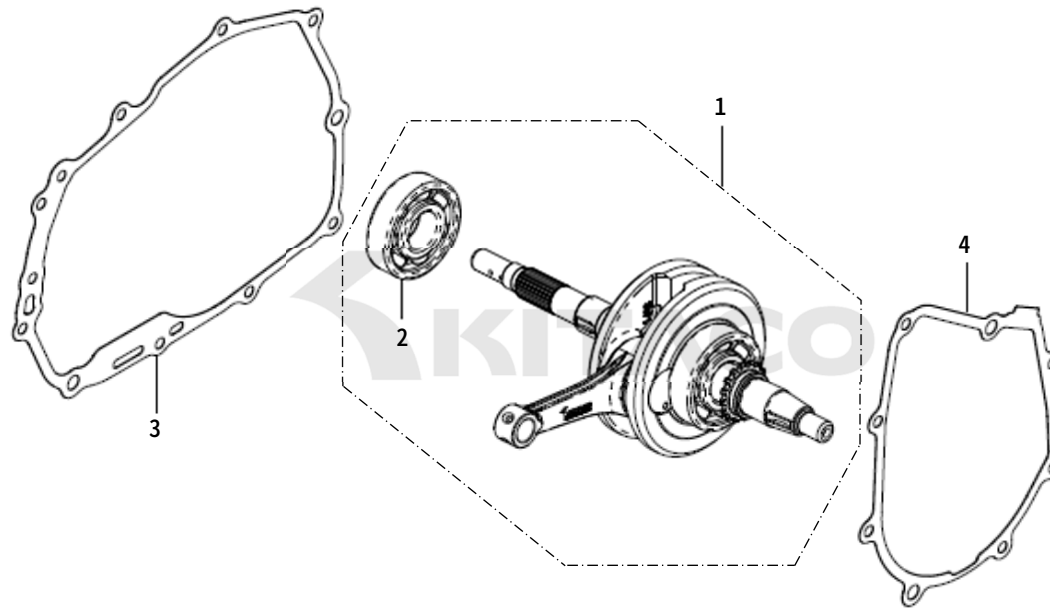

CRANKSHAFT/CRANKCASE

Ref. No.	Part No.	Description	QTY	
1	309-1432100	クランクシャフト COMP	1	CRANKSHAFT COMP
2	315-1413010	ベアリング #63/22	1	BEARING #63/22
3	305-1432004	R クランクケースガasket スケット	1	R CRANKCASE GASKET
4	305-1432005	L クランクケースガasket スケット	1	L CRANKCASE GASKET