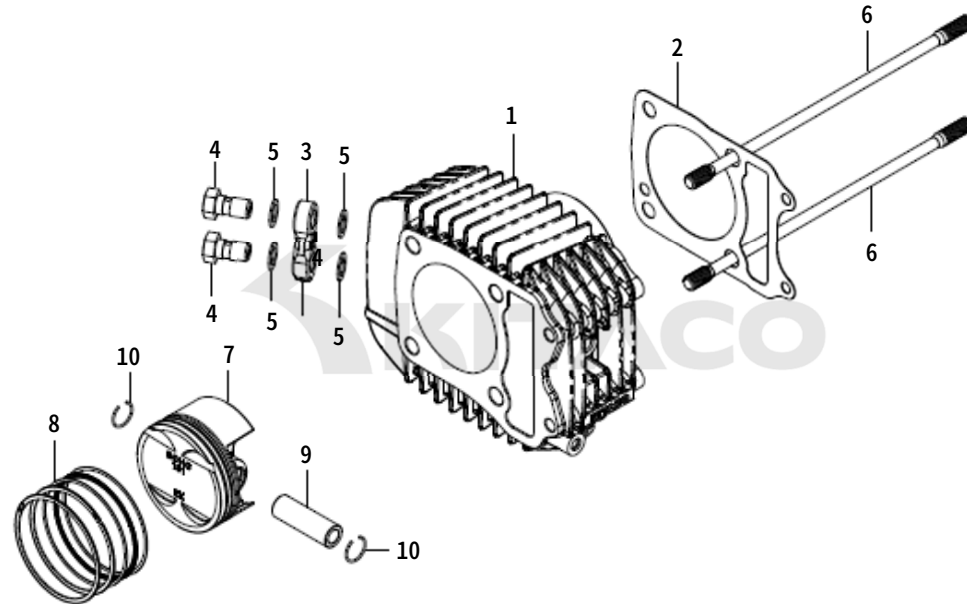

CYLINDER/PISTON

Ref. No.	Part No.	Description	QTY	
1	311-1432700	シリンダー - 63MM	1	CYLINDER 63MM
2	962-1432300	シリンダー - ガasket	1	CYLINDER GASKET
3	771-0901800	オイルパス COMP 28.5MM	1	OIL PASS COMP 28.5MM
4	771-0900900	ユニオンボルト M10 (レッド)	2	UNION BOLT M10 (RED)
5	771-0500999	シーリングワッシャー 10MM	4	SEALING WASHER 10MM
6	303-1432520	シリンダー - スタットボルト 8X210	2	CYLINDER STUD BOLT 8X210
7	351-1432900	DOHC 181CC ピストン 63MM	1	DOHC 181CC PISTON 63MM
8	352-0006630	ピストンリング 63MM	1	PISTON RING 63MM
9	353-0001340	ピストンピン 13X40	1	PISTON PIN 13X40
10	354-0000130	ピストンピンクリップ 13MM	2	PISTON PIN CLIP 13MM