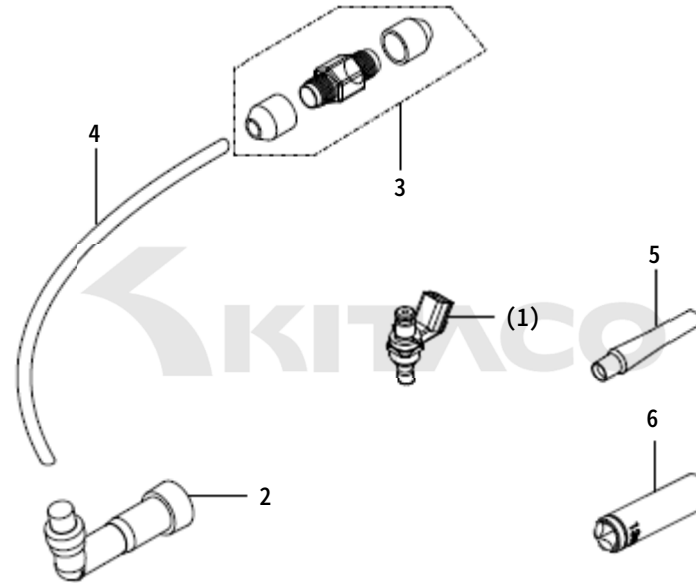

OTHER

Ref. No.	Part No.	Description	QTY	
(1)	403-9000030 403-9000040	インジェクタ 1.9 ハイ (オプション) スイショウ ..... インジェクタ 2.6 ハイ (オプション) (JC61 センヨウ) *(JC75/JB02 ショウワカ)*	(1)	INJECTOR 1.9 TIMES (OPTION) RECOMMENDED INJECTOR 2.6 TIMES (OPTION) (JC61 ONLY) * (JC75/JB02 NOT USABLE)
2	751-0500201	プラグキャップ XD05F	1	SPARK PLUG CAP XD05F
3	751-9002001	ケーブルジョイント J-1	1	CABLE SPLICER J-1
4	751-1432901	プラグコード	1	SPARK PLUG CABLE
5	0900-969-00010	ガスケット KC-027	1	GASKET SEALANT KC-027
6	674-0400900	プラグレンチ 13MM	1	SPARK PLUG SOCKET WRENCH 13MM