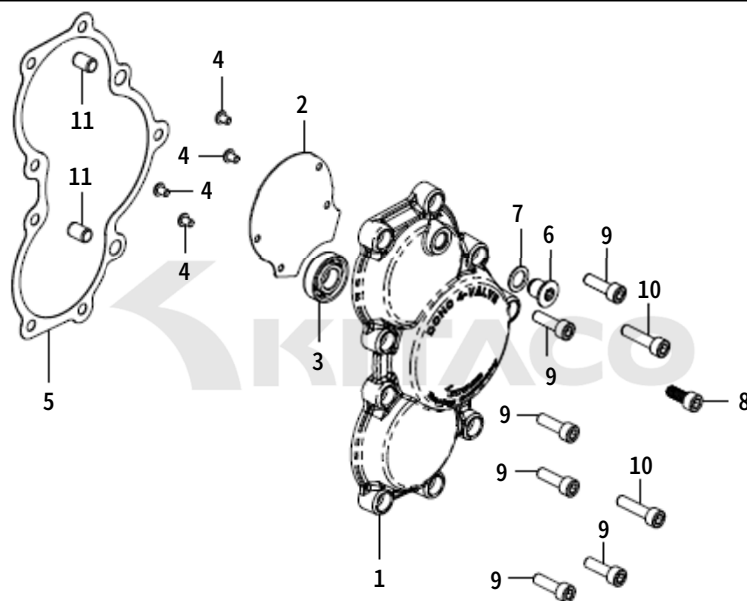

CYLINDER HEAD SIDE COVER

Ref. No.	Part No.	Description	QTY	
1	310-1444901	シリンダ`-ヘッド`サイド`カバー`-	1	CYLINDER HEAD SIDE COVER
2	310-1444902	シリンダ`-ヘッド`サイド`カバー`-フ`プレート`	1	CYLINDER HEAD SIDE COVER PLATE
3	315-6001900	ベ`アリング` 6001	1	BEARING 6001
4	900-040-0550006	ボ`タンキャップ`ボ`ルト` 4X6	4	SOCKET BUTTON HEAD BOLT 4X6
5	966-1432901	シリンダ`-ヘッド`サイド`カバー`-ガ`スケ`ット`	1	CYLINDER HEAD SIDE COVER GASKET
6	310-1123933	ヘ`ッド`サイド`カバー`-ボ`ルト` M10	1	HEAD SIDE COVER BOLT M10
7	771-0500999	シ`ー`リング`ワ`ッ`シャ`ー` 10MM	1	SEALING WASHER 10MM
8	060-0500015	キャ`ップ`ボ`ルト` 6X15	1	SOCKET CAP BOLT 6X15
9	060-0500020	キャ`ップ`ボ`ルト` 6X20	6	SOCKET CAP BOLT 6X20
10	060-0500025	キャ`ップ`ボ`ルト` 6X25	2	SOCKET CAP BOLT 6X25
11	989-0800120	ノ`ック`ピ`ン` 8X12	2	DOWEL PIN 8X12