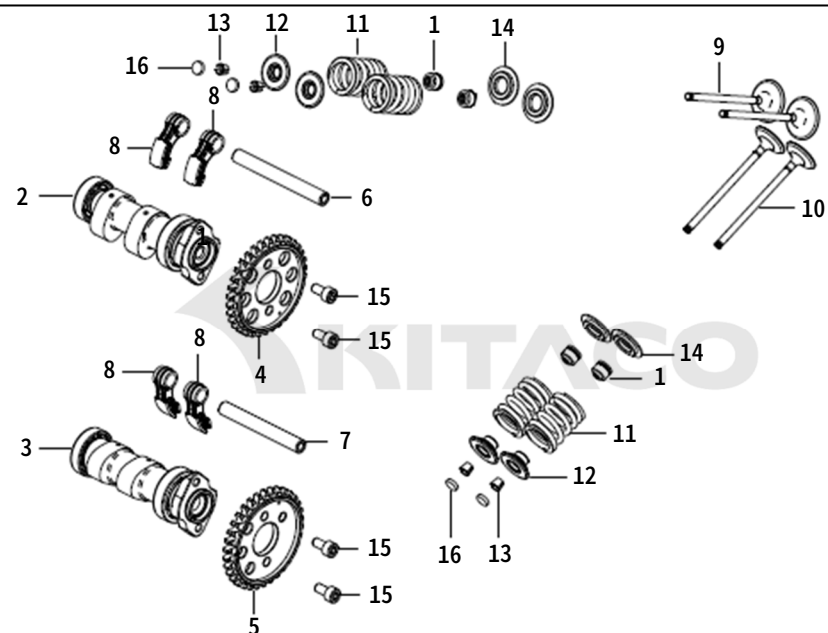


DOHC BIG BORE 181CC KIT

PARTS CATALOGUE

215-1432900

- This parts catalogue has been created as of March 3, 2023.
- Always specify the part number when ordering a part.

CYLINDER HEAD

Ref. No.	Part No.	Description	QTY	
1	313-1432900A	DOHC シリンダーヘッド COMP	1	DOHC CYLINDER HEAD COMP.
2	315-6001900	ベアリング 6001	1	BEARING 6001
3	771-9000360	オイルパス COMP 80MM	1	OIL PASS COMP 80MM
4	961-1432320	シリンダーヘッドガスケット 63MM	1	CYLINDER HEAD GASKET 63MM
5	025-015-0240000	デンソー イリジウムパワープラグ IY24	1	DENSO IRIDIUM POWER IY24
6	303-1432917	ボルトワッシャー 6X12	3	BOLT-WASHER 6X12
7	089-0000028	スタッドボルト 8X28	2	STUD BOLT 8X28
8	062-1000028	フランジソケットボルト 6X28	2	FLANGE SOCKET BOLT 6X28
9	062-1000035	フランジソケットボルト 6X35	2	FLANGE SOCKET BOLT 6X35
10	062-1000040	フランジソケットボルト 6X40	2	FLANGE SOCKET BOLT 6X40
11	771-0900900	ユニオンボルト M10 (レッド)	2	UNION BOLT M10 (RED)
12	313-1432902	SPL ヘッドナット M8	4	SPL HEAD NUT M8
13	961-1432901	シリンダーヘッドカバーガスケット	1	CYLINDER HEAD COVER GASKET
14	989-0800120	ノックピン 8X12	2	DOWEL PIN 8X12
15	771-0500999	シーリングワッシャー 10MM	4	SEALING WASHER 10MM
16	092-0503012	シーリングワッシャー 12X18X1.0	4	SEALING WASHER 12X18X1.0

CAMSHAFT/VALVE

Ref. No.	Part No.	Description	QTY	
1	303-1083507	バルブ ステムシール	4	VALVE STEM SEAL
2	300-1432901	IN カムシャフト COMP.	1	IN CAMSHAFT COMP.
3	300-1432911	EX カムシャフト COMP.	1	EX CAMSHAFT COMP.
4	303-1432909	IN カムギヤ (34T)	1	IN CAM GEAR (34T)
5	303-1432910	EX カムギヤ (34T)	1	EX CAM GEAR (34T)
6	303-1432908	ロッカーアームシャフト 71.5MM	1	ROCKER ARM SHAFT 71.5MM
7	303-1432907	ロッカーアームシャフト 63.5MM	1	ROCKER ARM SHAFT 63.5MM
8	303-1432906	ロッカーアーム	4	ROCKER ARM
9	302-1432901	IN バルブ	2	IN VALVE
10	302-1432902	EX バルブ	2	EX VALVE
11	303-1432905	バルブ スプリング	4	VALVE SPRING
12	303-1432904	バルブ スプリング リテーナー	4	VALVE SPRING RETAINER
13	303-1083502	バルブ コッター	8	VALVE COTTER
14	303-1432903	バルブ スプリング シート	4	VALVE SPRING SEAT
15	050-0500010	キャップ ボルト 5X10	4	SOCKET CAP BOLT 5X10
16		タペットシム	4	TAPPET SHIM