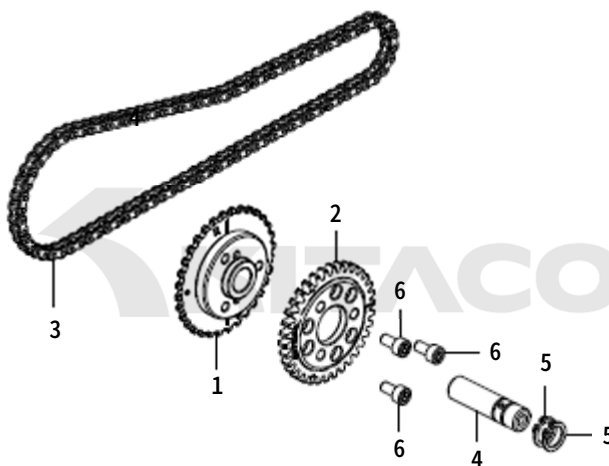

CYLINDER HEAD SIDE COVER

Ref. No.	Part No.	Description	QTY	
1	310-1444901	シリンダ`-ヘッド`サイド`カバー`-	1	CYLINDER HEAD SIDE COVER
2	310-1444902	シリンダ`-ヘッド`サイド`カバー`-フ`プレート`	1	CYLINDER HEAD SIDE COVER PLATE
3	315-6001900	ベ`アリング` 6001	1	BEARING 6001
4	900-040-0550006	ボ`タンキャップ`ボ`ルト` 4X6	4	SOCKET BUTTON HEAD BOLT 4X6
5	966-1432901	シリンダ`-ヘッド`サイド`カバー`-ガ`スケ`ット`	1	CYLINDER HEAD SIDE COVER GASKET
6	310-1123933	ヘ`ッド`サイド`カバー`-ボ`ルト` M10	1	HEAD SIDE COVER BOLT M10
7	771-0500999	シ`ー`リング`ワ`ッ`シャ`ー` 10MM	1	SEALING WASHER 10MM
8	060-0500015	キャ`ップ`ボ`ルト` 6X15	1	SOCKET CAP BOLT 6X15
9	060-0500020	キャ`ップ`ボ`ルト` 6X20	6	SOCKET CAP BOLT 6X20
10	060-0500025	キャ`ップ`ボ`ルト` 6X25	2	SOCKET CAP BOLT 6X25
11	989-0800120	ノ`ック`ピ`ン` 8X12	2	DOWEL PIN 8X12

CAMSHAFT/VALVE

Ref. No.	Part No.	Description	QTY	
1	303-1083507	バルブ ステムシール	4	VALVE STEM SEAL
2	300-1432901	IN カムシャフト COMP.	1	IN CAMSHAFT COMP.
3	300-1432911	EX カムシャフト COMP.	1	EX CAMSHAFT COMP.
4	303-1432909	IN カムギヤ (34T)	1	IN CAM GEAR (34T)
5	303-1432910	EX カムギヤ (34T)	1	EX CAM GEAR (34T)
6	303-1432908	ロッカーアームシャフト 71.5MM	1	ROCKER ARM SHAFT 71.5MM
7	303-1432907	ロッカーアームシャフト 63.5MM	1	ROCKER ARM SHAFT 63.5MM
8	303-1432906	ロッカーアーム	4	ROCKER ARM
9	302-1432901	IN バルブ	2	IN VALVE
10	302-1432902	EX バルブ	2	EX VALVE
11	303-1432905	バルブ スプリング	4	VALVE SPRING
12	303-1432904	バルブ スプリング リテーナー	4	VALVE SPRING RETAINER
13	303-1083502	バルブ コッター	8	VALVE COTTER
14	303-1432903	バルブ スプリング シート	4	VALVE SPRING SEAT
15	050-0500010	キャップ ボルト 5X10	4	SOCKET CAP BOLT 5X10
16		タペットシム	4	TAPPET SHIM

CAM CHAIN

Ref. No.	Part No.	Description	QTY	
1	303-1432911	カムスプロケット (32T)	1	CAM SPROCKET (32T)
2	303-1432914	アイドルギヤ (34T)	1	IDLE GEAR (34T)
3	299-0125090	SD カムチェーン (90L)	1	CAM CHAIN (90L)
4	303-1432915A	アイドルシャフト	1	IDLE SHAFT
5	303-1432916	エキスターナルサークリップ 12MM	2	EXTERNAL CIRCLIP 12MM
6	050-0500010	キャップボルト 5X10	3	SOCKET CAP BOLT 5X10