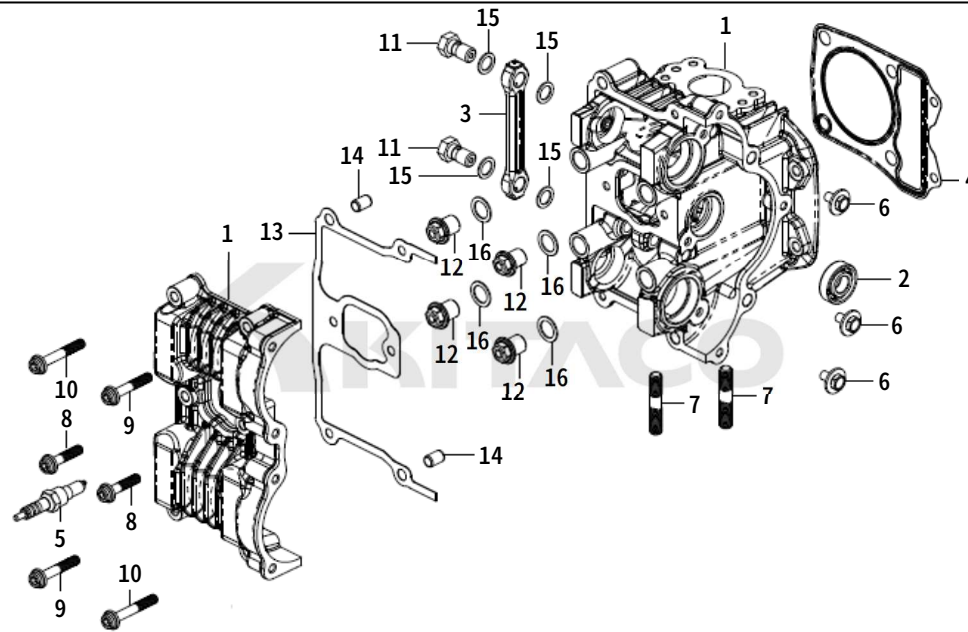


DOHC BIG BORE 181CC KIT

PARTS CATALOGUE

215-1432900

- This parts catalogue has been created as of March 3, 2023.
- Always specify the part number when ordering a part.

CYLINDER HEAD

Ref. No.	Part No.	Description	QTY	
1	313-1432900A	DOHC シリンダーヘッド COMP	1	DOHC CYLINDER HEAD COMP.
2	315-6001900	ベアリング 6001	1	BEARING 6001
3	771-9000360	オイルパス COMP 80MM	1	OIL PASS COMP 80MM
4	961-1432320	シリンダーヘッドガスケット 63MM	1	CYLINDER HEAD GASKET 63MM
5	025-015-0240000	デンソー イリジウムパワープラグ IY24	1	DENSO IRIDIUM POWER IY24
6	303-1432917	ボルトワッシャー 6X12	3	BOLT-WASHER 6X12
7	089-0000028	スタッドボルト 8X28	2	STUD BOLT 8X28
8	062-1000028	フランジソケットボルト 6X28	2	FLANGE SOCKET BOLT 6X28
9	062-1000035	フランジソケットボルト 6X35	2	FLANGE SOCKET BOLT 6X35
10	062-1000040	フランジソケットボルト 6X40	2	FLANGE SOCKET BOLT 6X40
11	771-0900900	ユニオンボルト M10 (レッド)	2	UNION BOLT M10 (RED)
12	313-1432902	SPL ヘッドナット M8	4	SPL HEAD NUT M8
13	961-1432901	シリンダーヘッドカバーガスケット	1	CYLINDER HEAD COVER GASKET
14	989-0800120	ノックピン 8X12	2	DOWEL PIN 8X12
15	771-0500999	シーリングワッシャー 10MM	4	SEALING WASHER 10MM
16	092-0503012	シーリングワッシャー 12X18X1.0	4	SEALING WASHER 12X18X1.0

CAMSHAFT/VALVE

Ref. No.	Part No.	Description	QTY	
1	303-1083507	バルブ ステムシール	4	VALVE STEM SEAL
2	300-1432901	IN カムシャフト COMP.	1	IN CAMSHAFT COMP.
3	300-1432911	EX カムシャフト COMP.	1	EX CAMSHAFT COMP.
4	303-1432909	IN カムギヤ (34T)	1	IN CAM GEAR (34T)
5	303-1432910	EX カムギヤ (34T)	1	EX CAM GEAR (34T)
6	303-1432908	ロッカーアームシャフト 71.5MM	1	ROCKER ARM SHAFT 71.5MM
7	303-1432907	ロッカーアームシャフト 63.5MM	1	ROCKER ARM SHAFT 63.5MM
8	303-1432906	ロッカーアーム	4	ROCKER ARM
9	302-1432901	IN バルブ	2	IN VALVE
10	302-1432902	EX バルブ	2	EX VALVE
11	303-1432905	バルブ スプリング	4	VALVE SPRING
12	303-1432904	バルブ スプリング リテーナー	4	VALVE SPRING RETAINER
13	303-1083502	バルブ コッター	8	VALVE COTTER
14	303-1432903	バルブ スプリング シート	4	VALVE SPRING SEAT
15	050-0500010	キャップ ボルト 5X10	4	SOCKET CAP BOLT 5X10
16		タペットシム	4	TAPPET SHIM